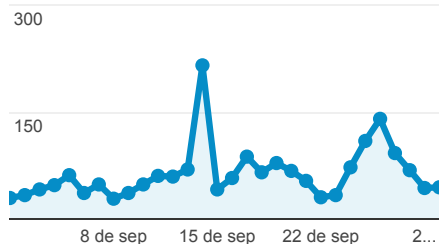

Resumen

01/09/2012 - 30/09/2012

Visitas

1.919

% del total: 100,00% (1.919)

Visitantes exclusivos

1.296

% del total: 100,00% (1.296)

Visitas

● Visitas

Visitas y Páginas / Visita por Tipo de visitante

Tipo de visitante	Visitas	Páginas / Visita
New Visitor	1.063	2,70
Returning Visitor	856	2,54

Visitas por Tipo de tráfico

- **50,18% organic**
963 Visitas
- **26,73% direct**
513 Visitas
- **20,16% referral**
387 Visitas
- **2,91% rss**
56 Visitas

Visitas y Duración media de la visita por País/territorio

País/territorio	Visitas	Duración media de la visita
Spain	1.647	00:03:30
Italy	68	00:02:37
United Kingdom	35	00:01:47
Germany	22	00:00:30
United States	19	00:02:48
India	17	00:00:17
France	12	00:00:28
Peru	10	00:06:39
Netherlands	8	00:02:56
Mexico	7	00:05:44

Visitas y Páginas vistas por Red social

Red social	Visitas	Páginas vistas
Facebook	31	57
Twitter	13	27