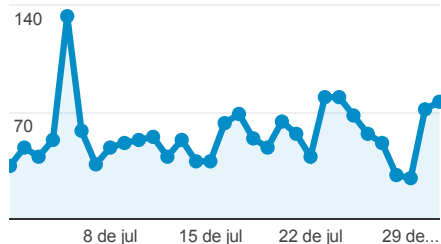

### Visitas

**1.706**

% del total: 100,00% (1.706)

### Visitantes exclusivos

**1.201**

% del total: 100,00% (1.201)

### Visitas

● Visitas

### Visitas por Tipo de tráfico

- **52,75% organic**  
900 Visitas
- **19,22% referral**  
328 Visitas
- **18,52% direct**  
316 Visitas
- **9,49% rss**  
162 Visitas